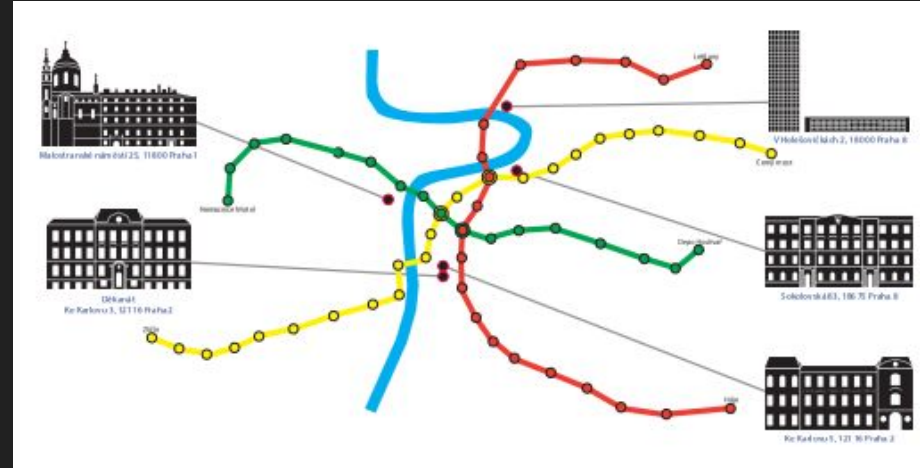

! Řešte problémy co nejdřív !

Přidejte se k nám: shorturl.at/nsxBE

Praktické rady ke studiu

- Studentské průkazy
- Menzy, knihovny
- Praktické rady do Prahy
 - IDOS, dpp.cz
 - Lítačka
 - Rekola, nextbike
 - V noci nejezdí metro